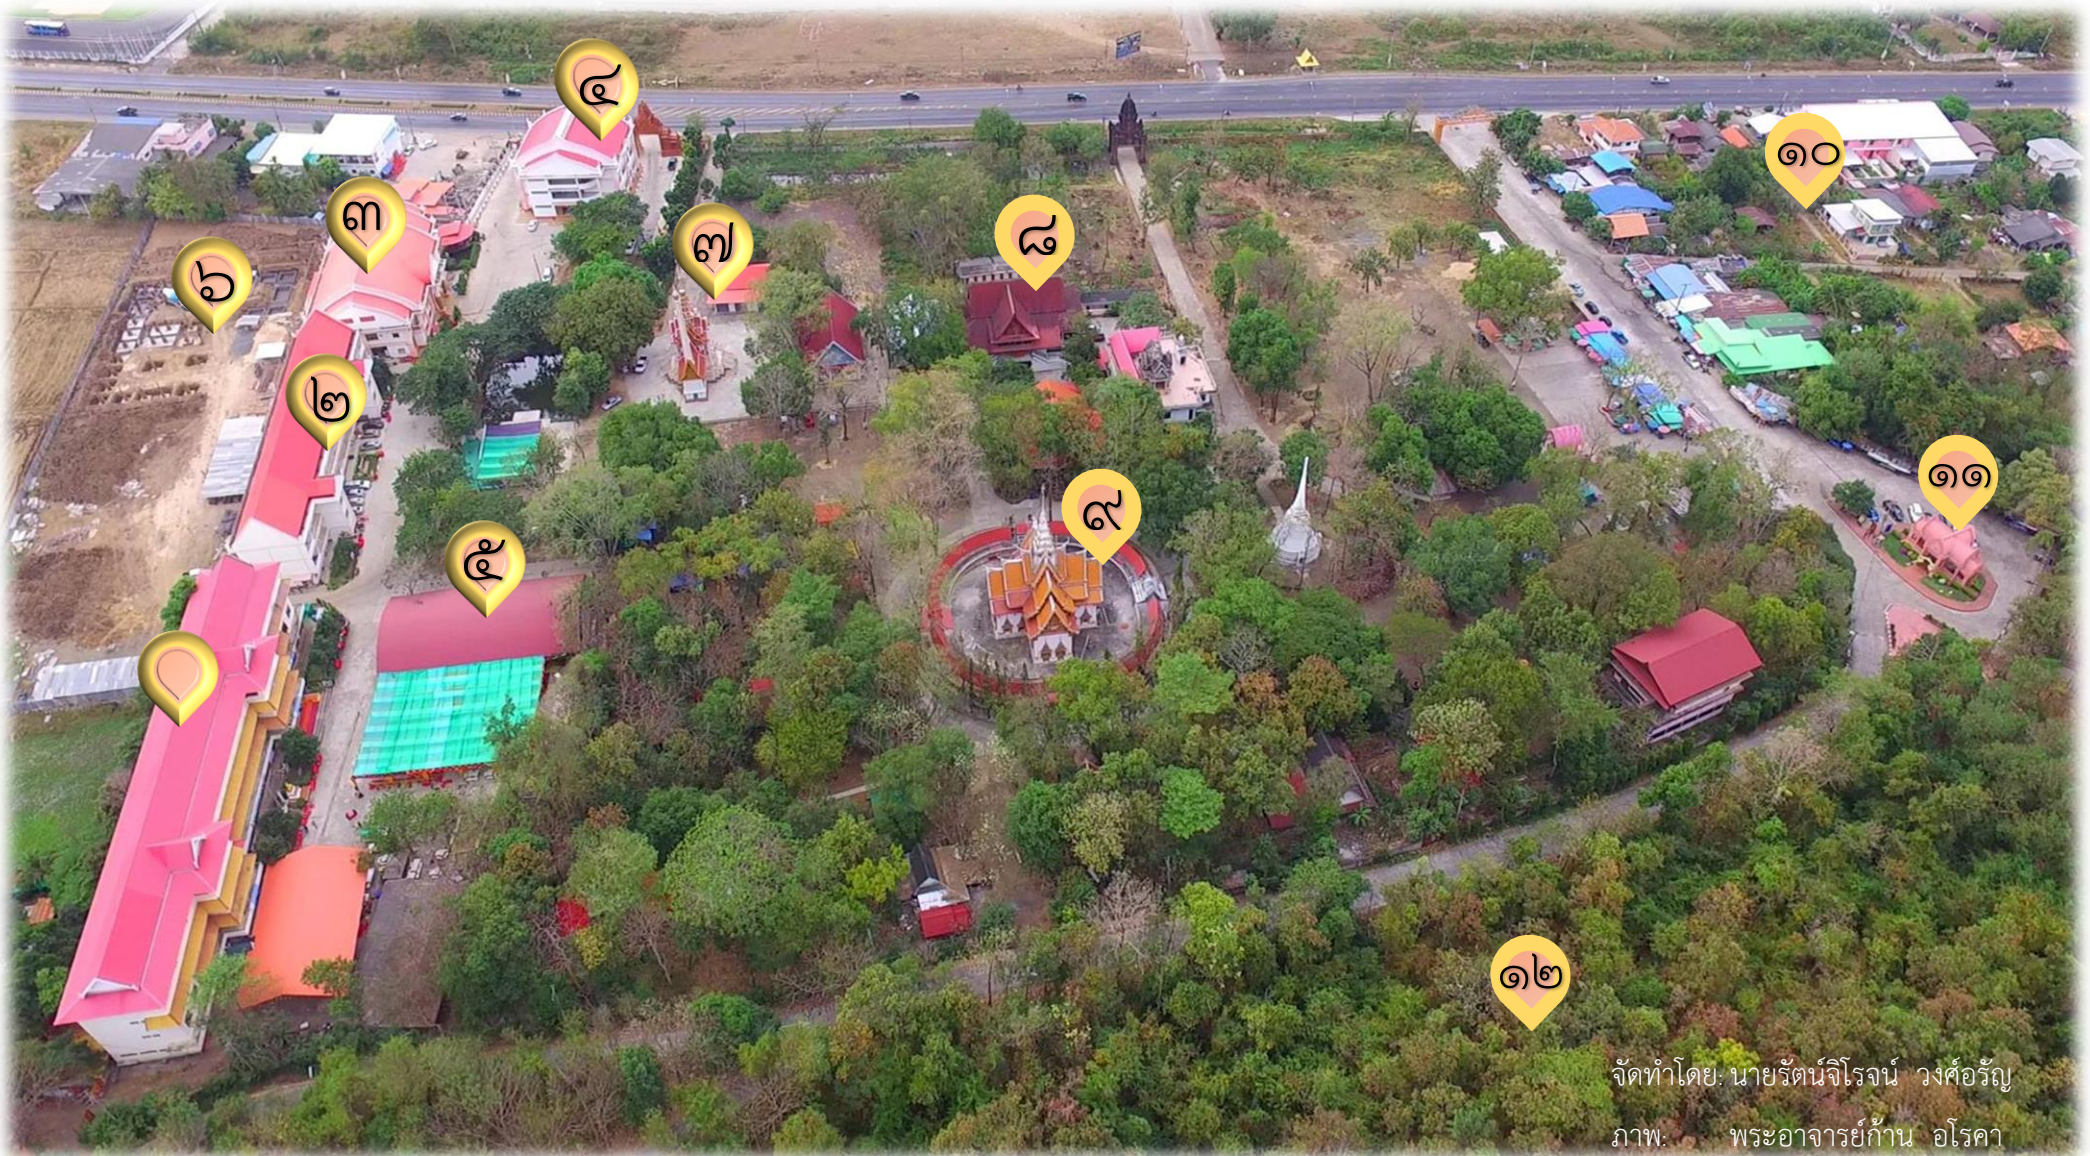

แผนผังอาคาร วิทยาลัยสงฆ์บุรีรัมย์ มหาวิทยาลัยมหาจุฬาลงกรณราชวิทยาลัย

ทิศเหนือ

๑. อาคารสังฆประชาสรรค์
๒. อาคารเทคโนโลยีสารสนเทศ
๓. อาคารเฉลิมพระชนมพรรษา 80 พรรษา
๔. อาคารสำนักงานบริหาร

๕. อาคารโตมพระราชปริยัตยาลังการ
๖. พื้นที่ก่อสร้างอาคารอเนกประสงค์
๗. เมรุวัดพระพุทธบาทเขากระโดง
๘. ศาลาการเปรียญวัดพระพุทธบาทเขากระโดง

๙. อุโบสถวัดพระพุทธบาทเขากระโดง
๑๐. หมู่บ้านน้ำซับ
๑๑. ศาลาพนมรุ่มมหาเทวาลัย.
๑๒. วนอุทยานเขากระโดง

จัดทำโดย นายรัตน์จิโรจน์ วงศ์อรุณ

ภาพ: พระอาจารย์ก้าน อโรคา

แผนผังอาคาร วิทยาลัยสงฆ์บุรีรัมย์ มหาวิทยาลัยมหาจุฬาลงกรณราชวิทยาลัย

ทิศเหนือ

๑. อาคารสังฆประชาสรรค์
๒. อาคารเทคโนโลยีสารสนเทศ
๓. อาคารเฉลิมพระชนมพรรษา ๘๐ พรรษา

๔. อาคารสำนักงานบริหาร
 ๕. พื้นที่ก่อสร้างอาคารอเนกประสงค์
- ข้อมูล/ภาพ เมื่อ ๒๑/พ.ย./๖๐